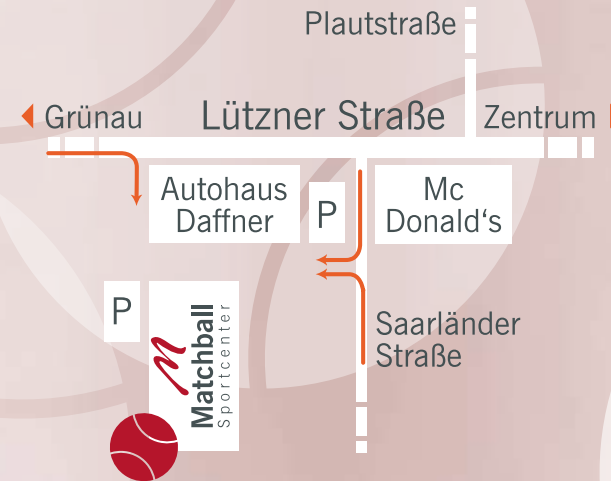

Alle Infos auch unter: www.matchball-leipzig.de

SO FINDEN SIE UNS

Matchball Sportcenter

Lützner Straße 175/Saarländer Straße (3. Etage)
04179 Leipzig (Leipzig Neulindenu)

Straßenbahn Linien 8 und 15

Haltestelle Saarländer Straße (direkt am Center)

Buslinie 80

Haltestelle Credéstraße (600 m Fußweg)

Angebote und Preise

SQUASH

Montag - Freitag	Einzelbuchung	Club-Mitglied
08:00 - 16:30 Uhr	12,00 Euro	5,00 Euro
16:30 - 21:45 Uhr	16,00 Euro	9,90 Euro
21:45 - 00:00 Uhr	12,00 Euro	5,00 Euro