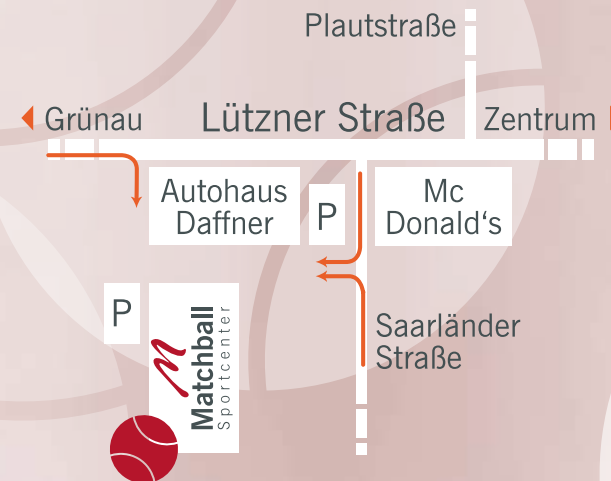

Alle Infos auch unter: www.matchball-leipzig.de

SO FINDEN SIE UNS

Matchball Sportcenter

Lützner Straße 175/Saarländer Straße (3. Etage)
04179 Leipzig (Leipzig Neulindenu)

Straßenbahn Linien 8 und 15

Haltestelle Saarländer Straße (direkt am Center)

Buslinie 80

Haltestelle Radiusstraße (150 m Fußweg)

Angebote und Preise

Preisübersicht

www.matchball-leipzig.de

Telefon 0341 4 95 57 55

SQUASH

Montag - Freitag	Einzelbuchung	Club-Mitglied
08:00 - 16:30 Uhr	12,00 Euro	5,00 Euro
16:30 - 21:45 Uhr	16,00 Euro	9,90 Euro
21:45 - 00:00 Uhr	12,00 Euro	5,00 Euro