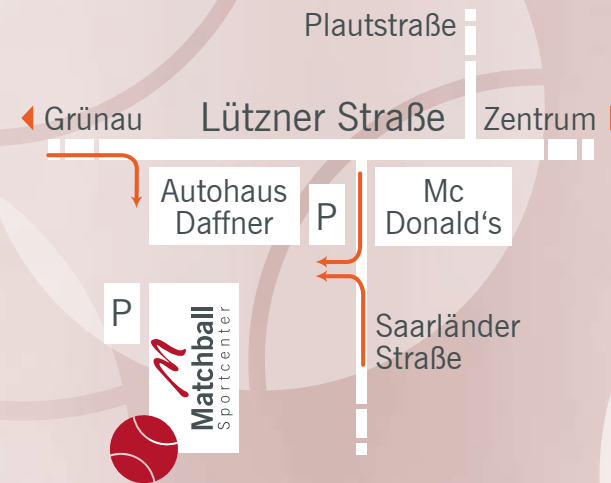

Alle Infos auch unter: www.matchball-leipzig.de

SO FINDEN SIE UNS

Matchball Sportcenter

Lützner Straße 175/Saarländer Straße (3. Etage)
04179 Leipzig (Leipzig Neulindenu)

Straßenbahn Linien 8 und 15

Haltestelle Saarländer Straße (direkt am Center)

Buslinie 80

Haltestelle Radiusstraße (150 m Fußweg)

Angebote und Preise

Preisübersicht

www.matchball-leipzig.de

Telefon 0341 4 95 57 55

SQUASH

Montag - Freitag	Einzelbuchung	Club-Mitglied
08:00 - 16:30 Uhr	12,00 Euro	5,00 Euro
16:30 - 21:45 Uhr	16,00 Euro	9,90 Euro
21:45 - 00:00 Uhr	12,00 Euro	5,00 Euro